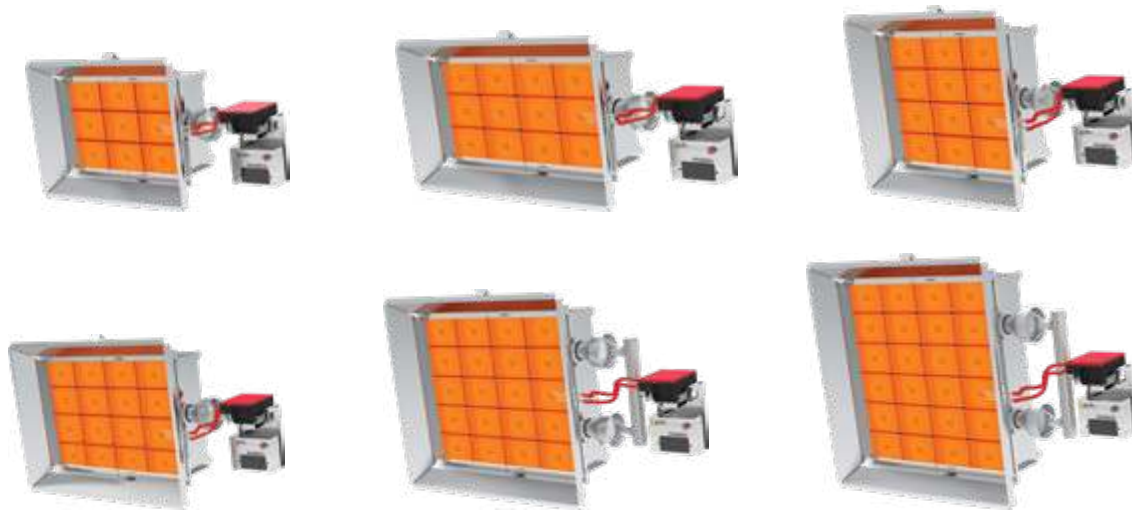

Gufo D Seramik Plakalı Radyant Isıtıcı

Ürün Kodu		Fiyat	Ürün Kodu		Fiyat
ECO D9	16,2 kW Tek Kademe	600 $ + KDV	ECO D16	28,8 kW Çift Kademe + Kumanda	965 $ + KDV
ECO D9	16,2 kW Çift Kademe + Kumanda	750 $ + KDV	ECO D20	36 kW Tek Kademe	925 $ + KDV
ECO D12	21,6 kW Tek Kademe	700 $ + KDV	ECO D20	36 kW Çift Kademe + Kumanda	1.075 $ + KDV
ECO D12	21,6 kW Çift Kademe + Kumanda	850 $ + KDV	ECO D24	43,2 kW Tek Kademe	1.050 $ + KDV
ECO D16	28,8 kW Tek Kademe	815 $ + KDV	ECO D24	43,2 kW Çift Kademe + Kumanda	1.200 $ + KDV