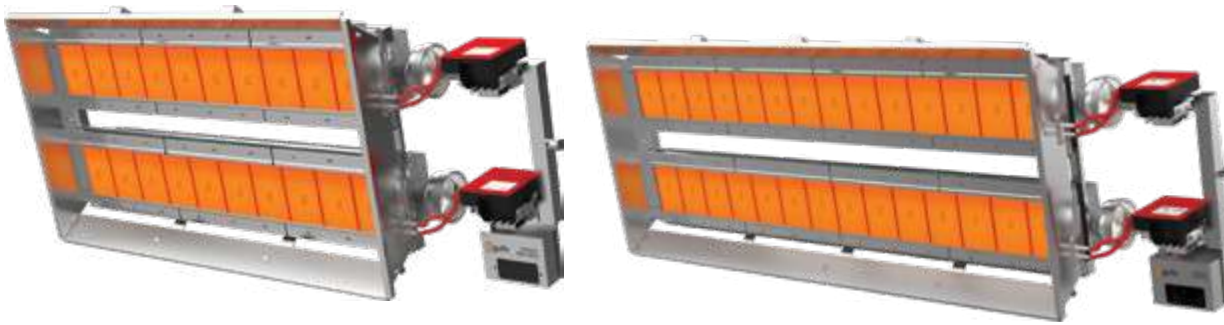

Gufo LD Seramik Plakalı Radyant Isıtıcı

Ürün Kodu		Fiyat
ECO LD20	36 kW Tek Kademe	1.700 $ + KDV
ECO LD20	36 kW Çift Kademe + Kumanda	2.000 $ + KDV
ECO LD28	52 kW Tek Kademe	1.800 $ + KDV
ECO LD28	52 kW Çift Kademe + Kumanda	2.100 $ + KDV