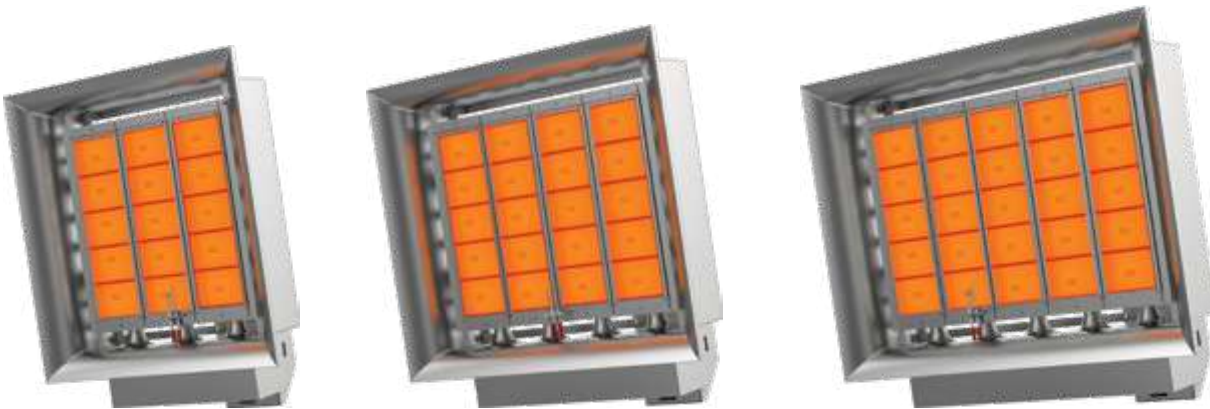

Gufo D Seramik Plakalı Radyant Isıtıcı

Ürün Kodu		Fiyat
ECO D15	30,5 kW Tek Kademe	840 $ + KDV
ECO D15	30,5 kW Çift Kademe + Kumanda	960 $ + KDV
ECO D20	39,3 kW Tek Kademe	1.000 $ + KDV
ECO D20	39,3 kW Çift Kademe + Kumanda	1.120 $ + KDV

Ürün Kodu		Fiyat
ECO D25	48,5 kW Tek Kademe	1.180 $ + KDV
ECO D25	48,5 kW Çift Kademe + Kumanda	1.260 $ + KDV